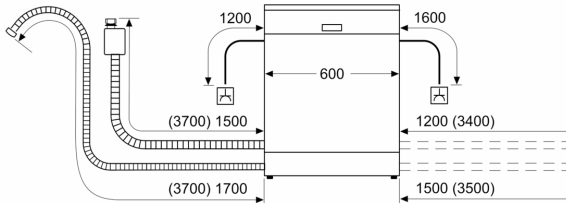

Datos técnicos

Clase de eficiencia energética: B
Consumo de energía por 100 ciclos programa ECO: 64 kWh
Nº máx. servicios: 13
Consumo de agua programa ECO por ciclo:9.0 l
Duración del programa: 3:35 h
Nivel de ruido: 40 dB(A) re 1 pW
Clase de nivel de ruido: B
Tipo de construcción: Libre instalación
Altura de la encimera extraíble: 30 mm
Dimensiones del aparato: 845 x 600 x 600 mm
Fondo con puerta abierta a 90 grados: 1155 mm
Patas regulables: Sí
Ajuste máximo de las patas: 20 mm
Zócalo regulable: No
Peso neto: 55.4 kg
Peso bruto: 57.0 kg
Potencia: 2400 W
Intensidad corriente eléctrica: 10 A
Tensión: 220-240 V
Frecuencia: 50; 60 Hz
Longitud del cable de alimentación eléctrica: 175.0 cm
Tipo de enchufe: Schuko a tierra
Longitud del manguito de entrada: 165 cm
Longitud del manguito de salida: 190 cm
Código EAN: 4242005433407
Tipo de instalación: Libre instalación con posibilidad de instalación bajo encimera

Accesorios opcionales

- SGZ0IC00 :
 SGZ1010 ACCESORIO LAVAVAJILLAS EXT. AQUASTOP
 SMZ1051EU :
 SMZ2014 ACCESORIOS LALAVAJ
 SMZ5300 ACCESORIO LAVAVAJILLAS SOPORTE COPAS

**Serie 6, Lavavajillas de libre
instalación, 60 cm, Blanco
SMS6ZDW11E**

dimensiones en mm

⏏ enchufe
() valores con juego de prolongación